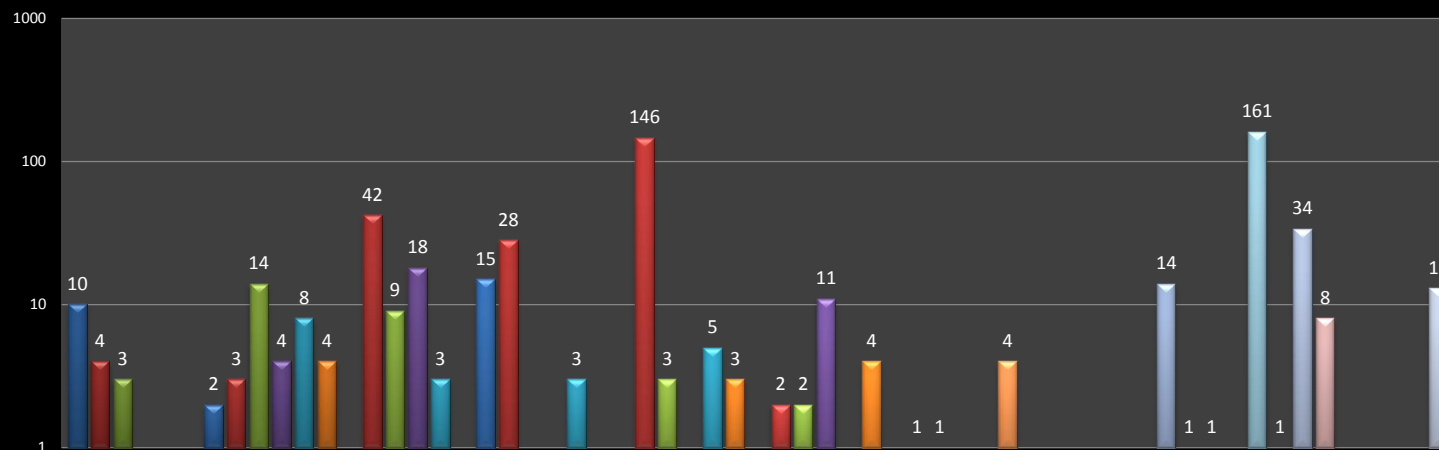

## GRÁFICO DE OCORRÊNCIAS DA APAPS - AGOSTO DE 2011

Por: Disney M. Raposo Junior - Gestão de Segurança

**TOTAL DE OCORRÊNCIAS: 585**

■ ABANDONO (CASA, AUTO,LOTE) = 10  
 ■ acidente de trânsito seguido de óbito=0  
 ■ APOIO A CASEIROS = 2  
 ■ APOIO AO RESGATE = 4  
 ■ ARROMBAMENTO = 0  
 ■ Art. 42º e 43º (Perturbação do Sossego)=18  
 ■ AVERIGUAÇÃO DE SUSPEITO = 15  
 ■ CAPOTAMENTO DE AUTO = 0  
 ■ CARTEIRINHAS APREENDIDAS VENCIDAS = 0  
 ■ DANOS AO PATRIMÔNIO DA APAPS = 0  
 ■ DESRESPEITO (NORMAS DO CLUBE) = 0  
 ■ DISPAROS DE ALARMES = 11  
 ■ FURTO DE ÁGUA=0  
 ■ INVASÃO DE PROPRIEDADE DA APAPS = 0  
 ■ ÓBTO (NATURAL OU NÃO) = 0  
 ■ Resgate (acidente com animais peç) = 0  
 ■ Resgate (CASO CLINICO) = 14  
 ■ Resgate (vistorias)= 0  
 ■ APOIO ESCOLA = 34  
 ■ EMBRIAGUÊS=0  
 ■ VEÍCULOS APREENDIDOS PELA POLICIA= 13

■ ACESSO INDEVIDO NO RESIDENCIAL = 4  
 ■ AMEAÇAS = 1  
 ■ APOIO A POLICIA = 3  
 ■ APOIO AO VISITANTE = 8  
 ■ Art. 29º (Regulamento Interno APAPS)=42  
 ■ ARVORE (em queda/corte) = 3  
 ■ AVERIGUAÇÃO DE VEÍCULO SUSPEITO = 28  
 ■ CAPTURA DE ANIMAIS/ANIMAL SOLTO = 3  
 ■ COMUNICAÇÃO DE FATO = 146  
 ■ DESACATO (funcionários da APAPS e Terc.) = 5  
 ■ DESRESPEITO A LEI DE TRÂNSITO = 2  
 ■ ESTUPRO= 0  
 ■ FURTO SOLUCIONADO = 1  
 ■ MENOR CONDUZINDO VEÍCULO AUTOMOTOR=0  
 ■ PORTE DE ENTORPECENTES=0  
 ■ Resgate (acidente pessoal) = 2  
 ■ Resgate (PARTURIENTE) = 1  
 ■ RESIDÊNCIA ABERTA (AVERIGUAÇÕES) = 161  
 ■ APOIO MANUTENÇÃO APAPS = 8  
 ■ AGRSSÃO=01